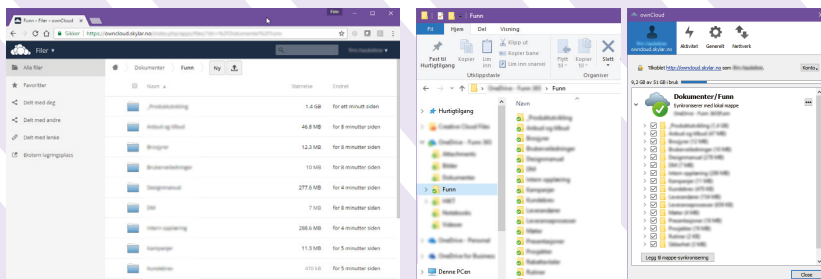

OM SKYLAR DRIVE

Skylar Drive er en skytjeneste som gir deg tilgang til dokumenter, bilder og andre filer uansett hvor du er, og fra de fleste typer enheter. Du kan dele filer med andre Skylar Drive-brukere innenfor din virksomhet, eller du kan sende en link via e-post, for å dele med eksterne brukere utenfor din virksomhet.

Filer som endres kan ruller tilbake til en tidligere versjon, og du kan selv gjenopprette slettede filer opp til 6 måneder tilbake i tid. Dersom du trenger å gjenopprette lengre tilbake i tid tar vi vare på månedlig backup i ett år.

Sikkerheten ivaretas i henhold til datatilsynets krav til informasjonssikkerhet, og vi kan tilby databehandleravtale til de som ønsker det. Alle data lagres i vårt norske datasenter, og forlater aldri Norges grenser. Data som skal slettes blir merket, destruert og håndtert iht. datatilsynets krav rundt behandling av personopplysninger.