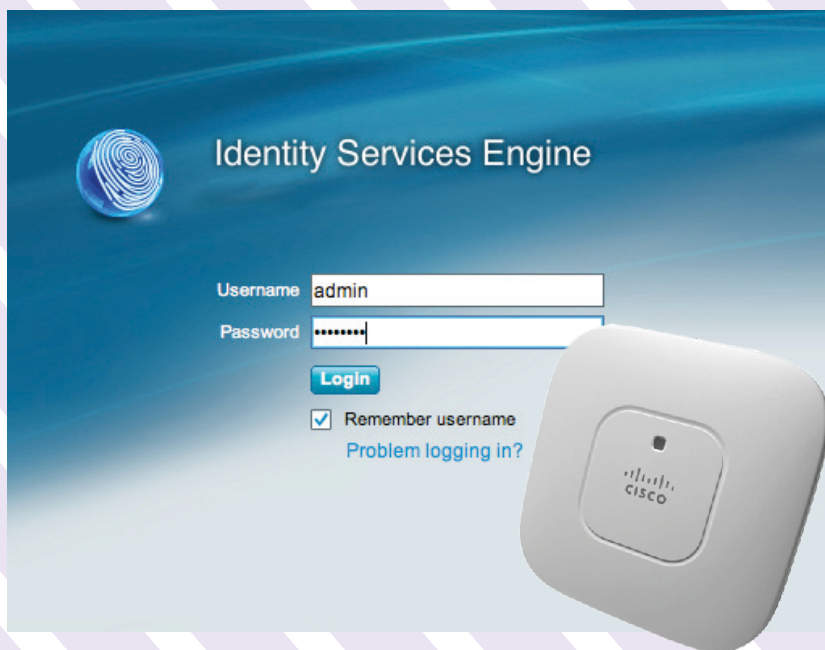

OM SKYLAR WLAN CONTROL

Skylar WLAN Control er en skytjeneste som forenkler, sikrer, styrer og reduserer investerings- og driftskostnader forbundet med trådløse nettverk. Inkluderer 1 stk. trådløst aksesspunkt, samt løsning for engangskode til gjestebrukere som trenger tilgang til Internett.

Fordeler:

- Frigjør dine ansatte for ansvar tilknyttet det trådløse nettverket (vi tar ansvaret for tjenesten).
- Forenklet installasjon.
- Brukervennlig.
- Bred støtte for trådløse enheter og -teknologier.
- Differensiering av det trådløse nettverket (ett for de ansatte, og ett for gjester som kun får internetttilgang).
- Gjester får tilgang via engangskode (utskrift eller SMS).
- Mulighet for integrasjon mot Active Directory, som gir automatisk oppkobling mot det trådløse nettverket for dine ansatte.
- Leie-basert modell, der du som kunde leier utstyret i stedet for å kjøpe det.